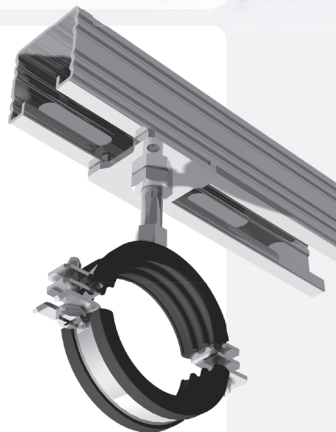

OBEN SEIN
experience the difference

MEFA REGIONAL

MÜNCHEN

powered by ISEG Fachgroßhandel für Gebäudetechnik eG

**MEFA-ROHRBEFESTIGUNG
FÜR DIE TÄGLICHE ARBEIT -
JETZT VOR ORT:**

- Rohrschellen
- Schienen und Zubehör
- Dübeltechnik
- und vieles mehr

UND SO FUNKTIONIERT 'S

- Kommen Sie zu unserem Partner ISEG nach München-Trudering
- **MEFA-Kundennummer** und **Firmenname** angeben
- Artikel inkl. Lieferschein mitnehmen.
- Sie zahlen wie gewohnt per Rechnung.

Sie möchten den Ablauf beschleunigen?

Einfach Email an lager-iseg@mefa.de mit gewünschten Artikeln und Abholdatum senden. Ihre Ware wird fertig kommissioniert auf Sie warten.

Bitte beachten: dieser Service gilt nur für Artikel, die standardmäßig in München gelagert sind. Sollten Sie einen anderen Artikel häufiger benötigen, wenden Sie sich bitte an Ihren Außendienstmitarbeiter oder unseren Verkaufsdienst unter 07944 64-8710.

MEFA